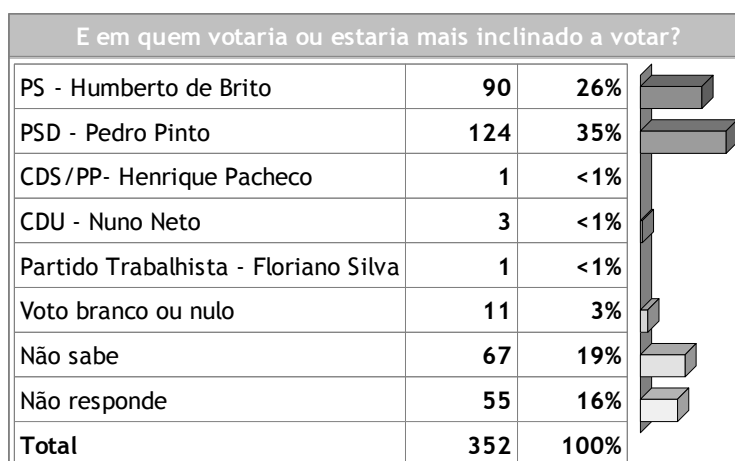

- Síntese dos resultados da sondagem no concelho de Paços de Ferreira – Cenários eleitorais – Resultados Brutos

Se as eleições fossem hoje...

Projeção de resultados, utilizando um método de redistribuição dos indecisos com base numa matriz de transferência de voto