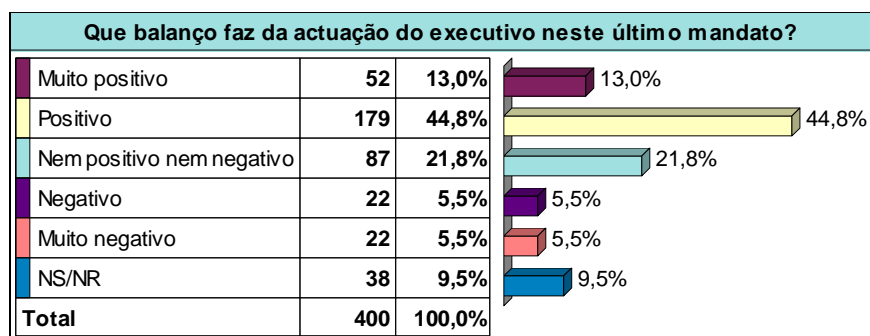

- Síntese dos resultados da sondagem no concelho de Lousada -

Actuação da CM

Cenários eleitorais – Resultados Brutos

Se as eleições fossem hoje...

Projeção de resultados, utilizando um método de redistribuição dos indecisos com base nos resultados das eleições anteriores (com base numa matriz de transferência de voto)