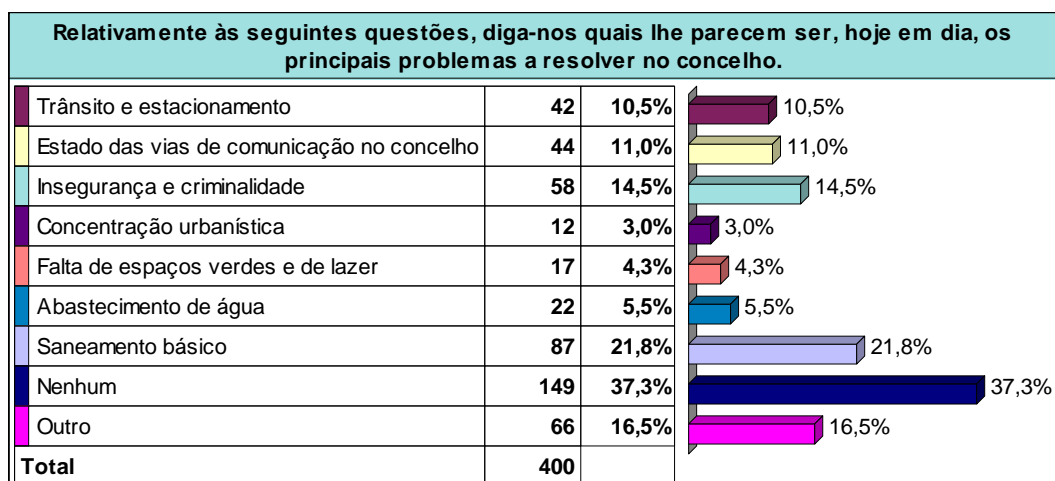

- Síntese dos resultados da sondagem no concelho de Lousada -

Actuação da CM

Cenários eleitorais – Resultados Brutos

Se as eleições fossem hoje...

Projeção de resultados, utilizando um método de redistribuição dos indecisos com base nos resultados das eleições anteriores (com base numa matriz de transferência de voto)