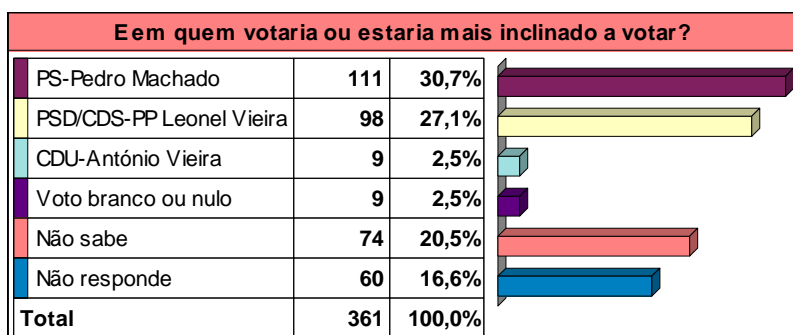

- Síntese dos resultados da sondagem no concelho de Lousada -

Actuação da CM

Cenários eleitorais – Resultados Brutos

Se as eleições fossem hoje...

Projeção de resultados, utilizando um método de redistribuição dos indecisos com base nos resultados das eleições anteriores (com base numa matriz de transferência de voto)