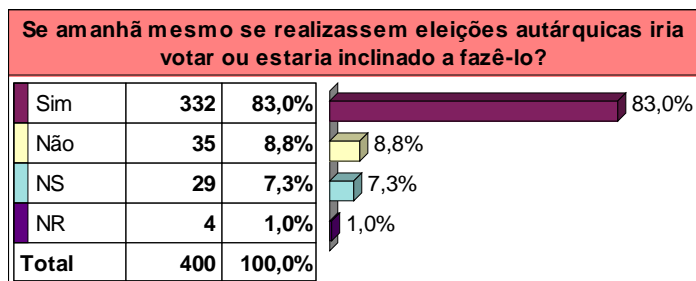

- Síntese dos resultados da sondagem no concelho de Lousada -

Actuação da CM

Cenários eleitorais – Resultados Brutos

Se as eleições fossem hoje...

Projeção de resultados, utilizando um método de redistribuição dos indecisos com base nos resultados das eleições anteriores (com base numa matriz de transferência de voto)