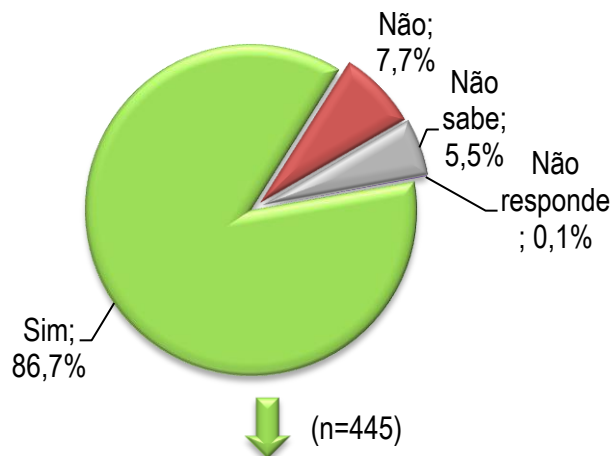

AVALIAÇÃO DO TRABALHO DA C.M. DE MATOSINHOS

Como avalia, de uma forma geral, o trabalho da Câmara Municipal de Matosinhos?

INTENÇÃO DE VOTO ATUAL PARA A C. M. DE MATOSINHOS

Intenção de voto atual

Se houvesse eleições autárquicas (...) amanhã, iria votar?

(n=410)

(n=445)

Qual a probabilidade de ir votar (...)?

(n=410)

VOTO NAS ELEIÇÕES AUTÁRQUICAS 2009

Voto anterior

RESULTADOS BRUTOS

Intenção de voto