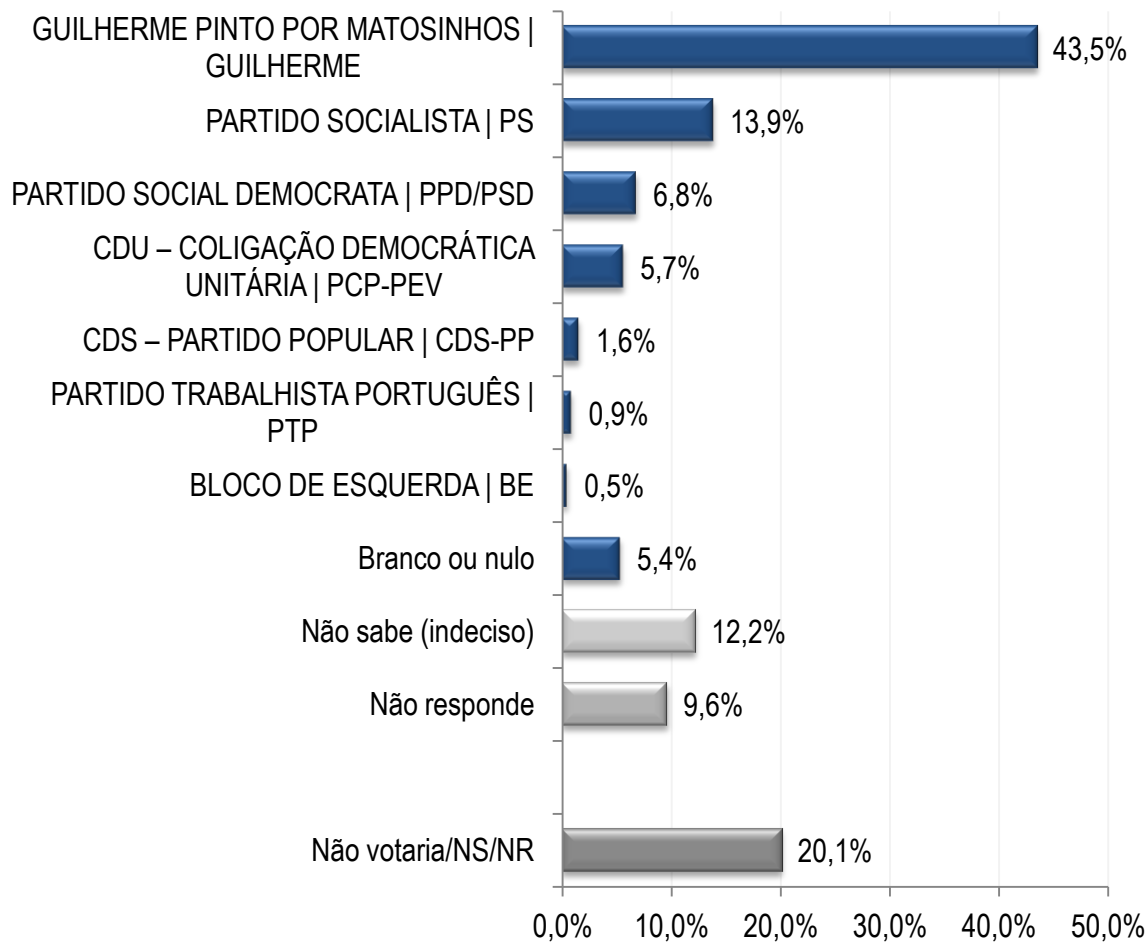

AVALIAÇÃO DO TRABALHO DA C.M. DE MATOSINHOS

Como avalia, de uma forma geral, o trabalho da Câmara Municipal de Matosinhos?

INTENÇÃO DE VOTO ATUAL PARA A C. M. DE MATOSINHOS

Intenção de voto atual

Se houvesse eleições autárquicas (...) amanhã, iria votar?

(n=410)

(n=445)

Qual a probabilidade de ir votar (...)?

(n=410)

VOTO NAS ELEIÇÕES AUTÁRQUICAS 2009

Voto anterior

RESULTADOS BRUTOS

Intenção de voto