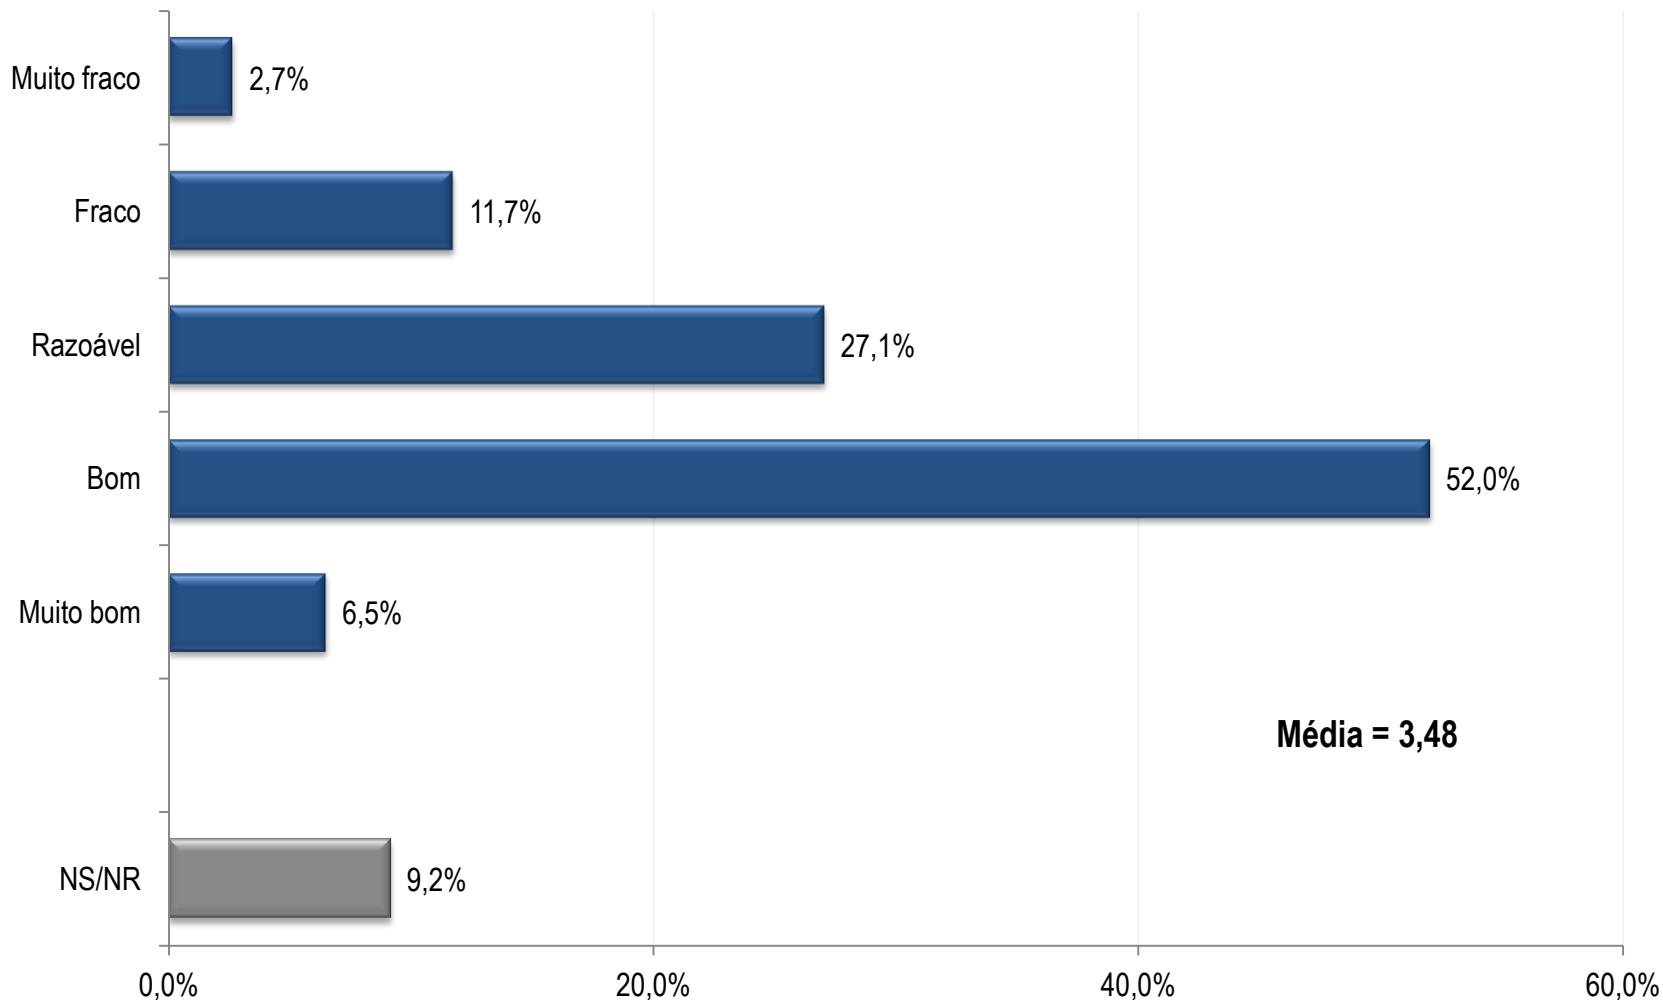

ESTUDO DE OPINIÃO

CONCELHO DE MATOSINHOS

Ref. 0752013

Setembro de 2013

RESULTADOS

Índice

- Avaliação do trabalho da C. M. de Matosinhos
- Intenção de voto atual
- Voto nas Eleições Autárquicas de 2009
- Resultados brutos

AVALIAÇÃO DO TRABALHO DA C.M. DE MATOSINHOS

Como avalia, de uma forma geral, o trabalho da Câmara Municipal de Matosinhos?

INTENÇÃO DE VOTO ATUAL PARA A C. M. DE MATOSINHOS

Intenção de voto atual

Se houvesse eleições autárquicas (...) amanhã, iria votar?