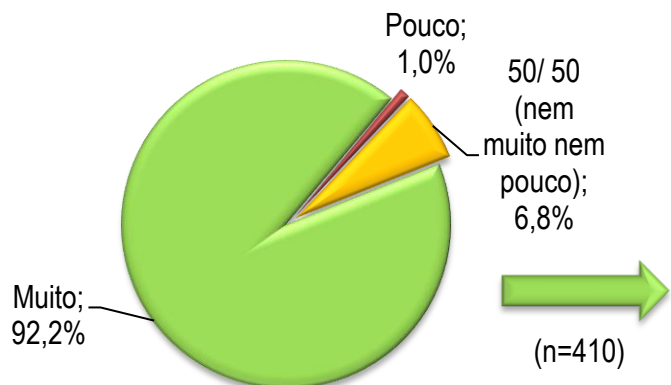

AVALIAÇÃO DO TRABALHO DA C.M. DE MATOSINHOS

Como avalia, de uma forma geral, o trabalho da Câmara Municipal de Matosinhos?

INTENÇÃO DE VOTO ATUAL PARA A C. M. DE MATOSINHOS

Intenção de voto atual

Se houvesse eleições autárquicas (...) amanhã, iria votar?

(n=410)

(n=445)

Qual a probabilidade de ir votar (...)?

(n=410)

VOTO NAS ELEIÇÕES AUTÁRQUICAS 2009

Voto anterior

RESULTADOS BRUTOS

Intenção de voto