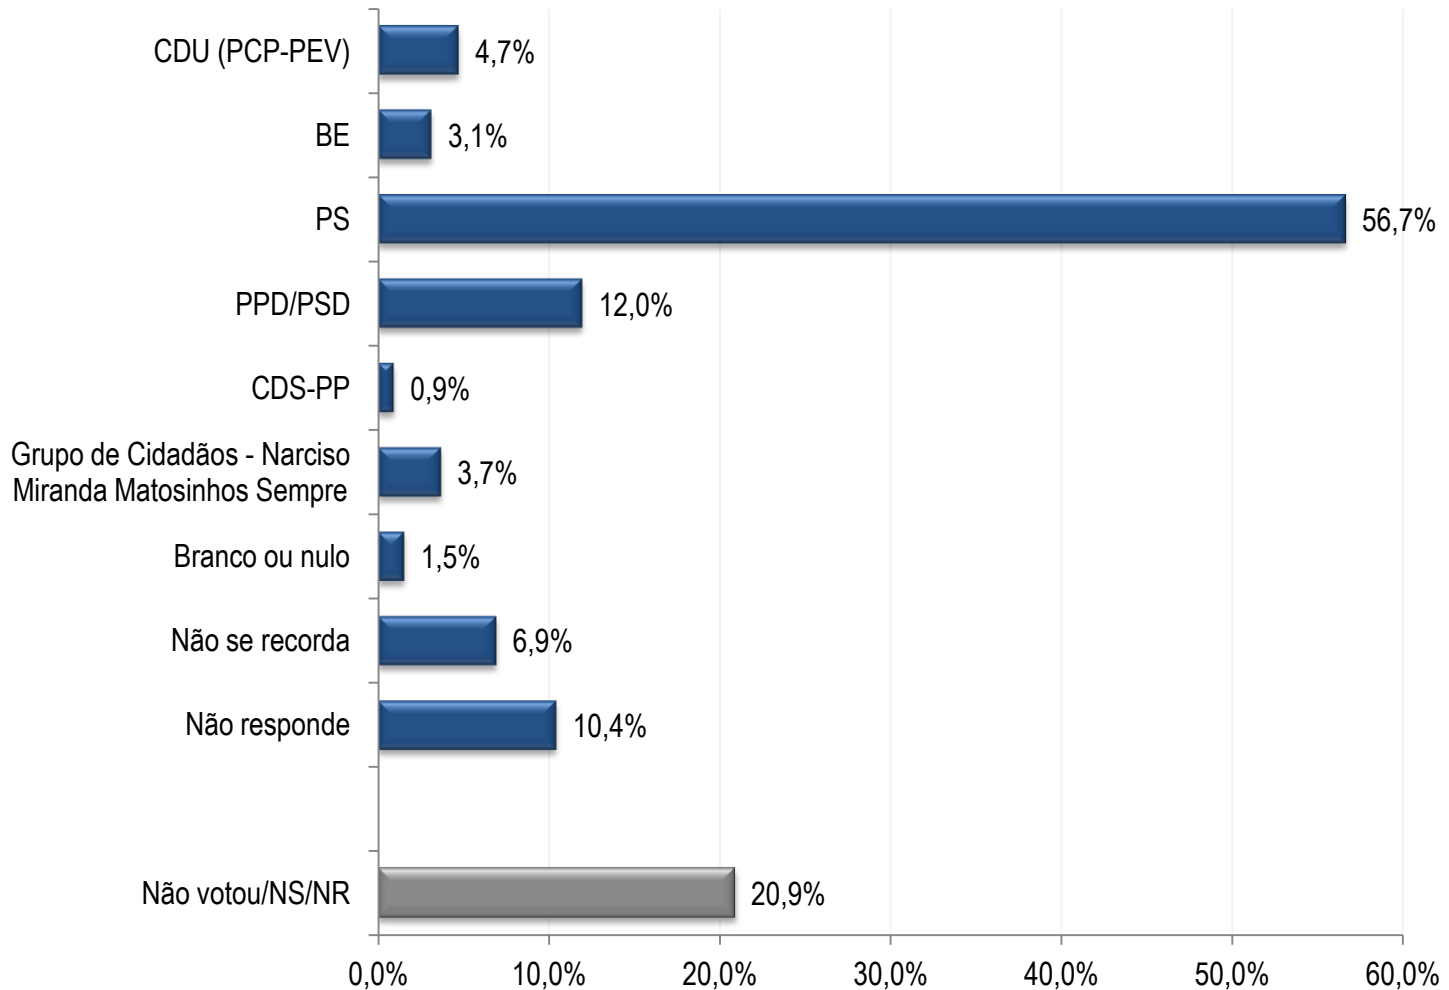

(n=410)

(n=445)

Qual a probabilidade de ir votar (...)?

(n=410)

VOTO NAS ELEIÇÕES AUTÁRQUICAS 2009

Voto anterior

RESULTADOS BRUTOS

Intenção de voto